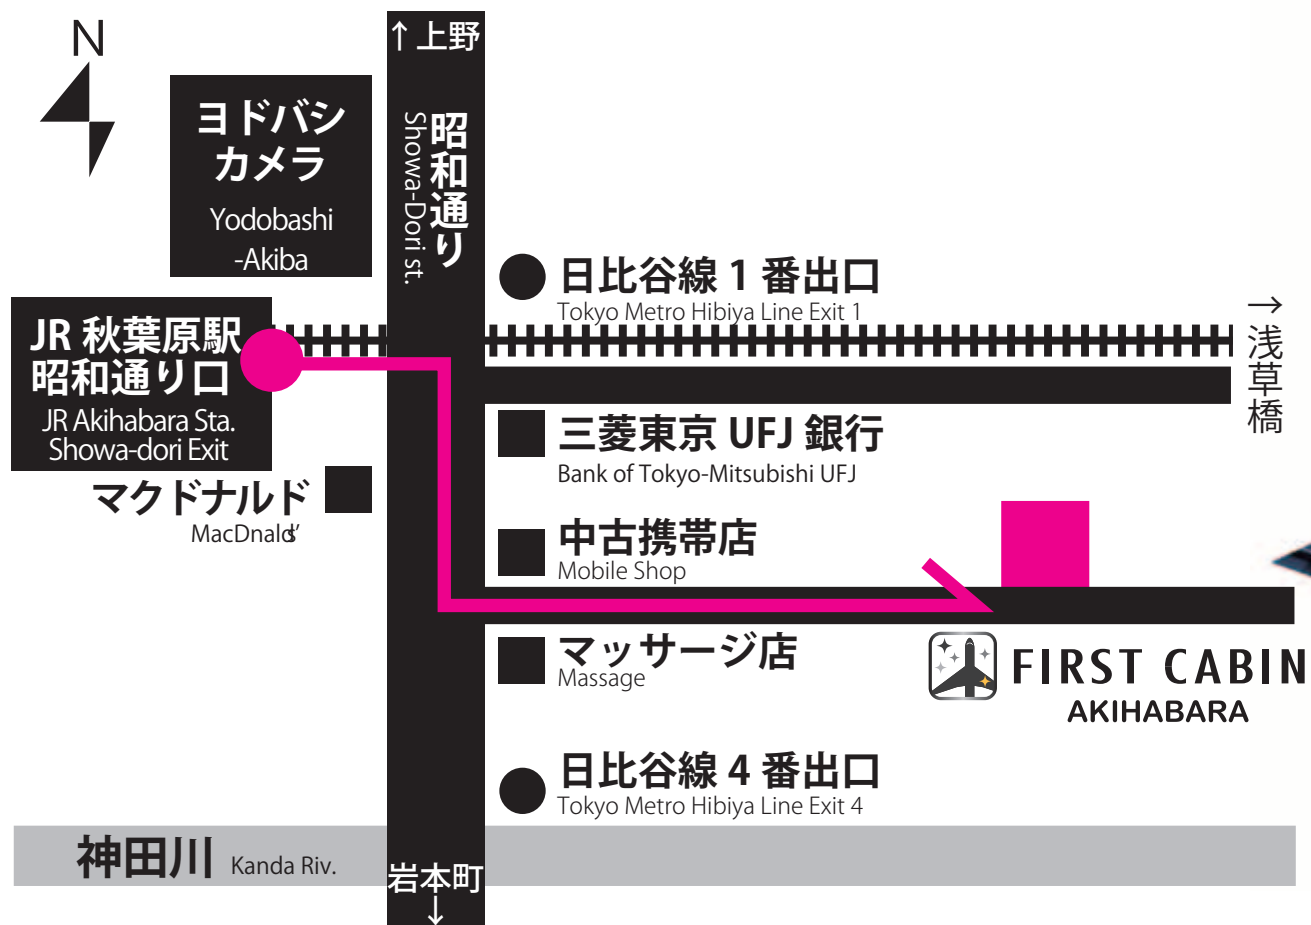

ACCESS MAP

JR 秋葉原駅 昭和通り口から徒歩 約 4 分
4 minute walk From JR Akihabara Sta. Showa-Dori Exit

ファーストキャビン秋葉原

FIRST CABIN AKIHABARA

〒101-0025 東京都千代田区神田佐久間町 3-38 TEL : 03-6240-9798 E-Mail : fc_akihabara@first-cabin.jp

3-38 Kanda Sakumacho Chiyoda Tokyo 101-0025