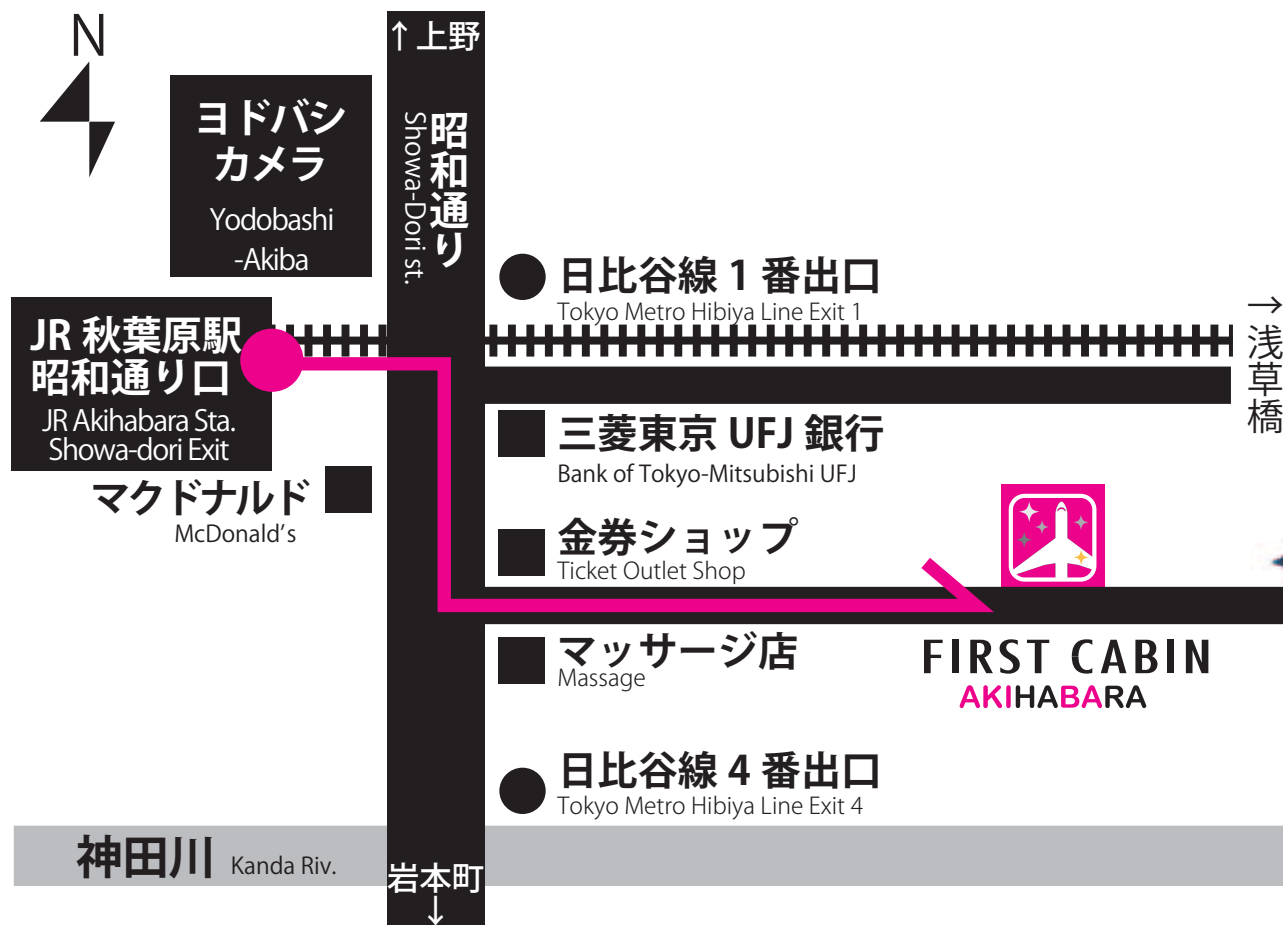

ACCESS MAP

JR 秋葉原駅 昭和通り口から徒歩 約 4 分
4 minute walk From JR Akihabara Sta. Showa-Dori Exit

ファーストキャビン秋葉原

FIRST CABIN AKIHABARA

〒101-0025 東京都千代田区神田佐久間町 3-38 TEL : 03-6240-9798 E-Mail : fc_akihabara@first-cabin.jp

3-38 Kanda Sakumacho Chiyoda Tokyo 101-0025